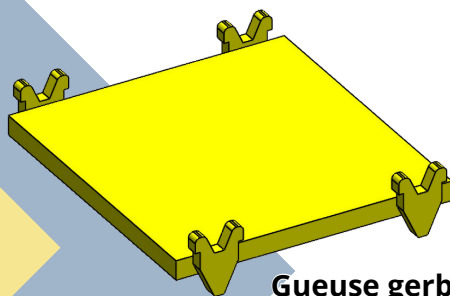

COMESI

SYSTÈME DE LEVAGE

Gueuses et plateforme de levage pour VGP*

Manutentionnez vos charges en toute sécurité !

Gueuse
Exemple : 10 et 20kg

Gueuse gerbable

Gueuse gerbable pour élinguable

Plateforme forte charge

Exemple : 23t

Gueuse gerbable avec clé de levage

Exemple : 125, 250 et 500kg

www.comesi.eu

Bureaux et ateliers : 106 Rue Pierre Curie - 59 261 Wahagnies - France
Tél : 03 28 16 11 15 / Mail : contact@comesi.eu