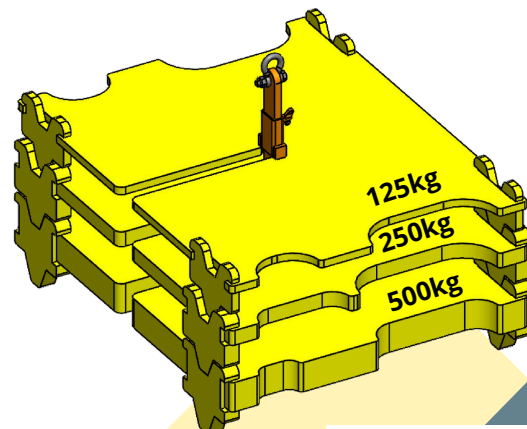

COMESI

SYSTÈME DE LEVAGE

Gueuses et plateforme de levage pour VGP*

Manutentionnez vos charges en toute sécurité !

Gueuse
Exemple : 10 et 20kg

Gueuse gerbable

Gueuse gerbable pour élinguable

Plateforme forte charge

Exemple : 23t

Gueuse gerbable avec clé de levage

Exemple : 125, 250 et 500kg

www.comesi.eu

Bureaux et ateliers : 106 Rue Pierre Curie - 59 261 Wahagnies - France
Tél : 03 28 16 11 15 / Mail : contact@comesi.eu