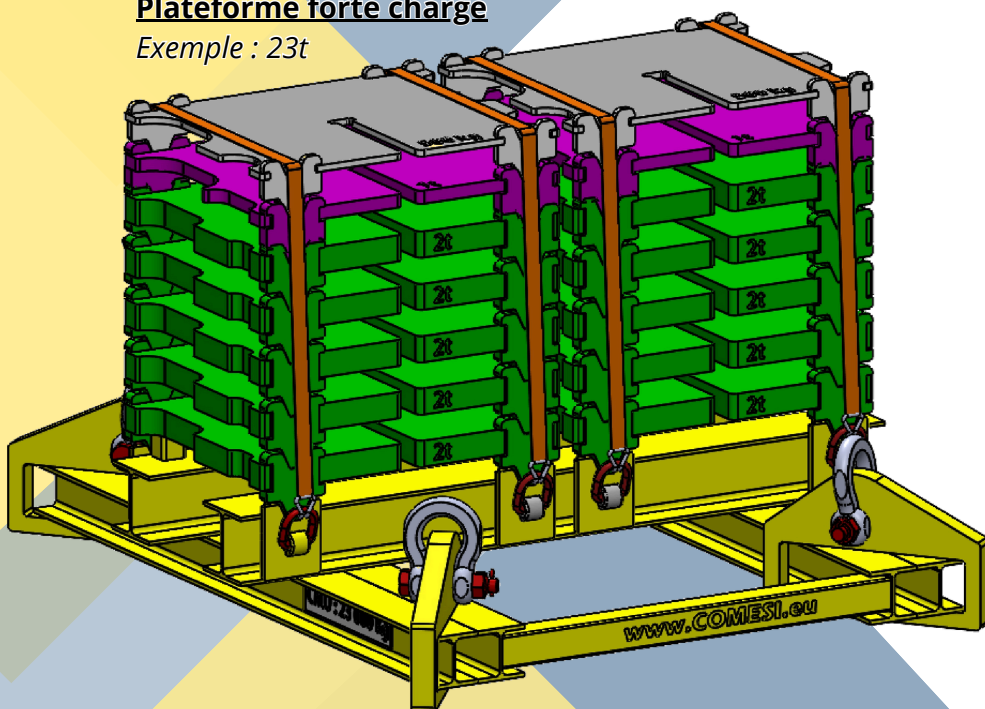

COMESI

SYSTÈME DE LEVAGE

Gueuses et plateforme de levage pour VGP*

Manutentionnez vos charges en toute sécurité !

Gueuse
Exemple : 10 et 20kg

Gueuse gerbable

Gueuse gerbable pour élinguable

Plateforme forte charge

Exemple : 23t

Gueuse gerbable avec clé de levage

Exemple : 125, 250 et 500kg

www.comesi.eu

Bureaux et ateliers : 106 Rue Pierre Curie - 59 261 Wahagnies - France
Tél : 03 28 16 11 15 / Mail : contact@comesi.eu