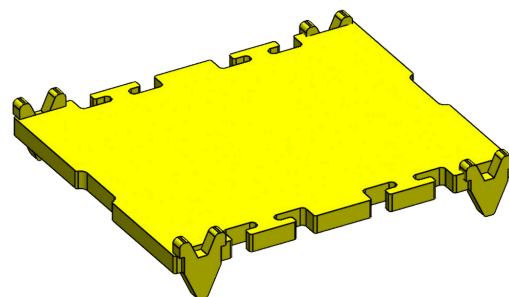

COMESI

SYSTÈME DE LEVAGE

Gueuses et plateforme de levage pour VGP*

Manutentionnez vos charges en toute sécurité !

Gueuse
Exemple : 10 et 20kg

Gueuse gerbable

Gueuse gerbable pour élinguable

Plateforme forte charge

Exemple : 23t

Gueuse gerbable avec clé de levage

Exemple : 125, 250 et 500kg

www.comesi.eu

Bureaux et ateliers : 106 Rue Pierre Curie - 59 261 Wahagnies - France
Tél : 03 28 16 11 15 / Mail : contact@comesi.eu